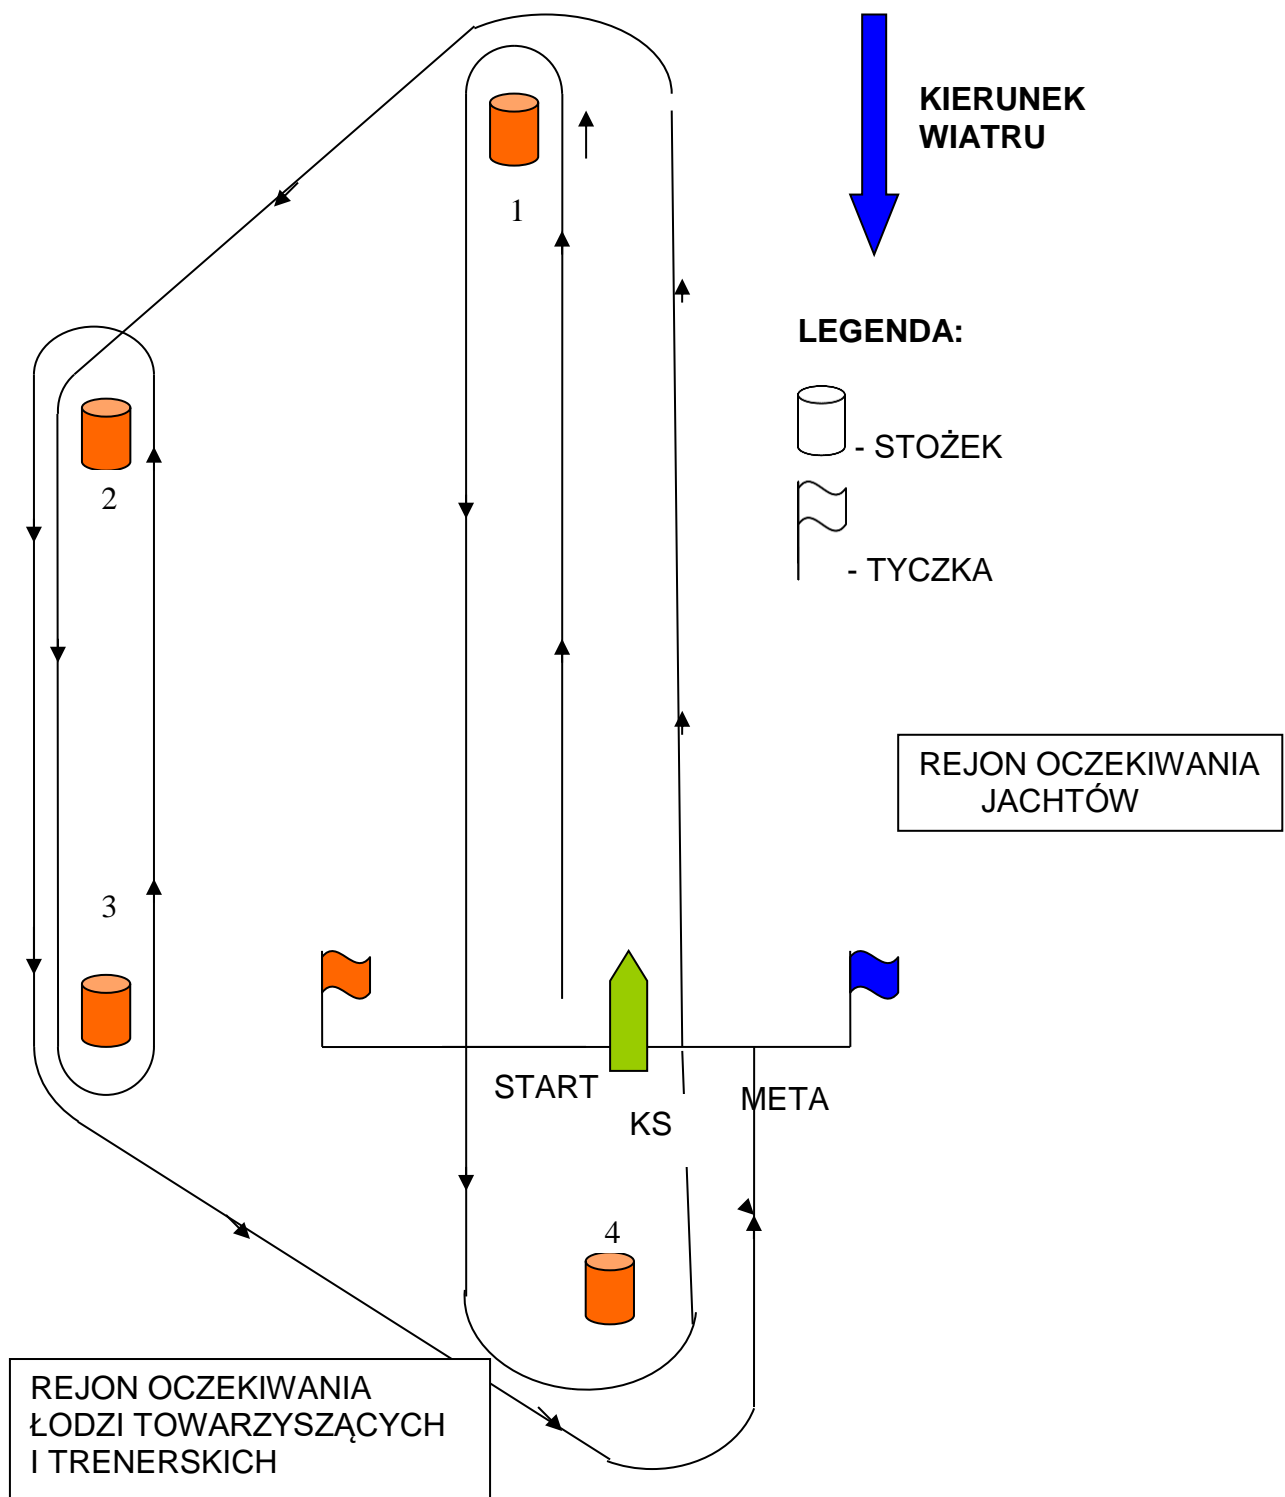

Załącznik nr 1 – trasa regat

Klasa: Optimist gr A i B, Open Skiff,

Trasa: START – 1 – 2 – 3 – 2 – 3 – 4 – META

Klasa: 420, L'Equipe

Trasa: START – 1 – 4 – 1 – 2 – 3 – 4 – META

Trasa skrócona z flagą S wraz z sygnałem ostrzeżenia danej klasy:

START – 1 – 2 – 3 – 4 – META